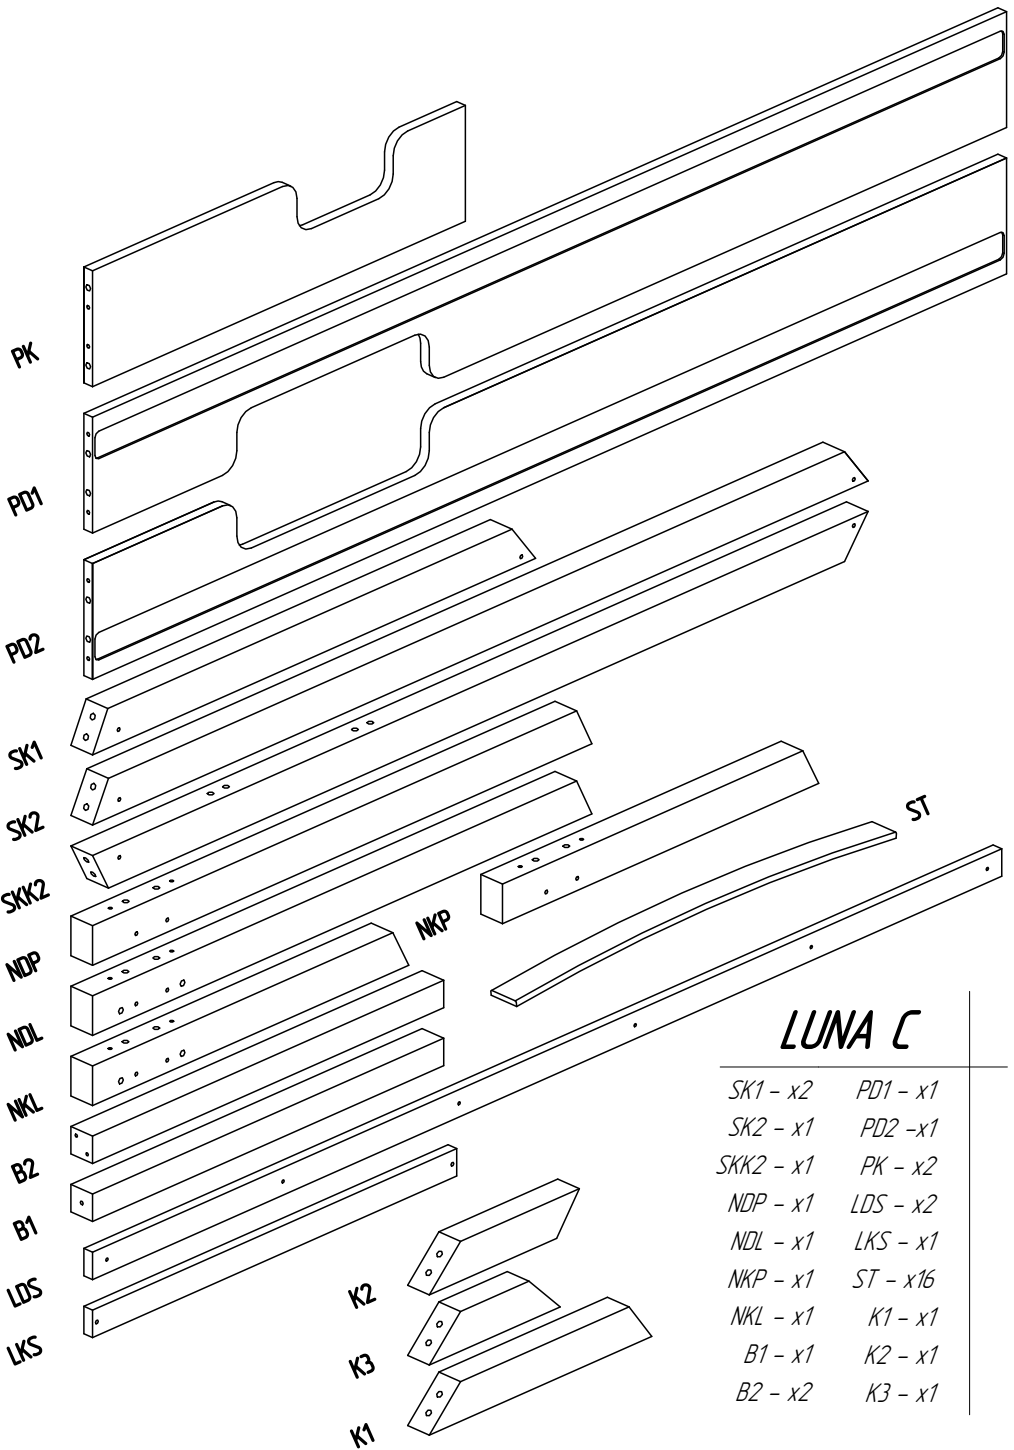

LUNA C

60x120 70x140 70x160

80x140 80x160 80x180

80x190 80x200

90x140 90x160 90x180

90x190 90x200

LUNA C

SK1 - x2	PD1 - x1
SK2 - x1	PD2 - x1
SKK2 - x1	PK - x2
NDP - x1	LDS - x2
NDL - x1	LKS - x1
NKP - x1	ST - x16
NKL - x1	K1 - x1
B1 - x1	K2 - x1
B2 - x2	K3 - x1