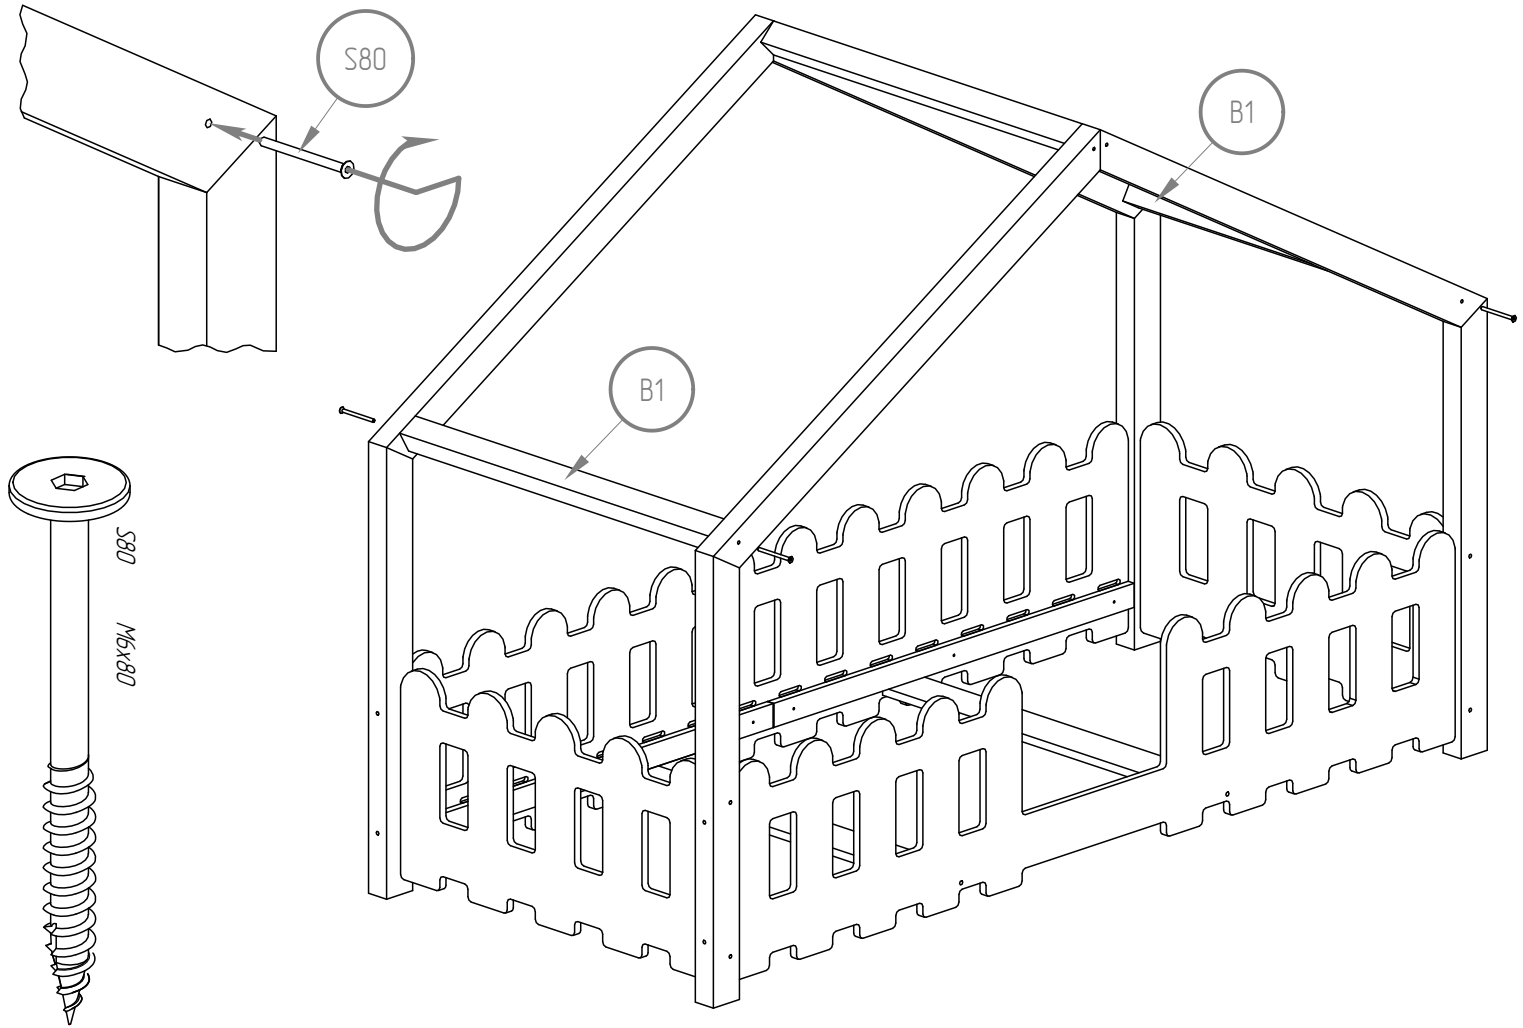

70x140 70x150 70x160 70x170
70x180 70x190 70x200
80x140 80x150 80x160 80x170
80x180 80x190 80x200
90x140 90x150 90x160 90x170
90x180 90x190 90x200

ZIZI S

BD - x1

BDS - x1

BK - x2

SK - x4

NL - x2

NP - x2

B2 - x1

B1 - x2

LDS - x4

LKS - x2

ST - x16

K8
M8x35

NIE SKAKAĆ
NO JUMPING

Wysokość materaca

Mattress height

min. 8 cm

max. 12 cm

WARNING / UWAGA !

- Używać tylko materacy o grubości 8-12 cm.*
- Nie skakać na łóżku.*
- Zakaz przebywania więcej niż jednej osoby na łóżku.*

Części drewniane i plastikowe należy czyścić za pomocą suchej szmatki oraz zwykłych, łagodnych środków do pielęgnacji i czyszczenia surowego drewna.