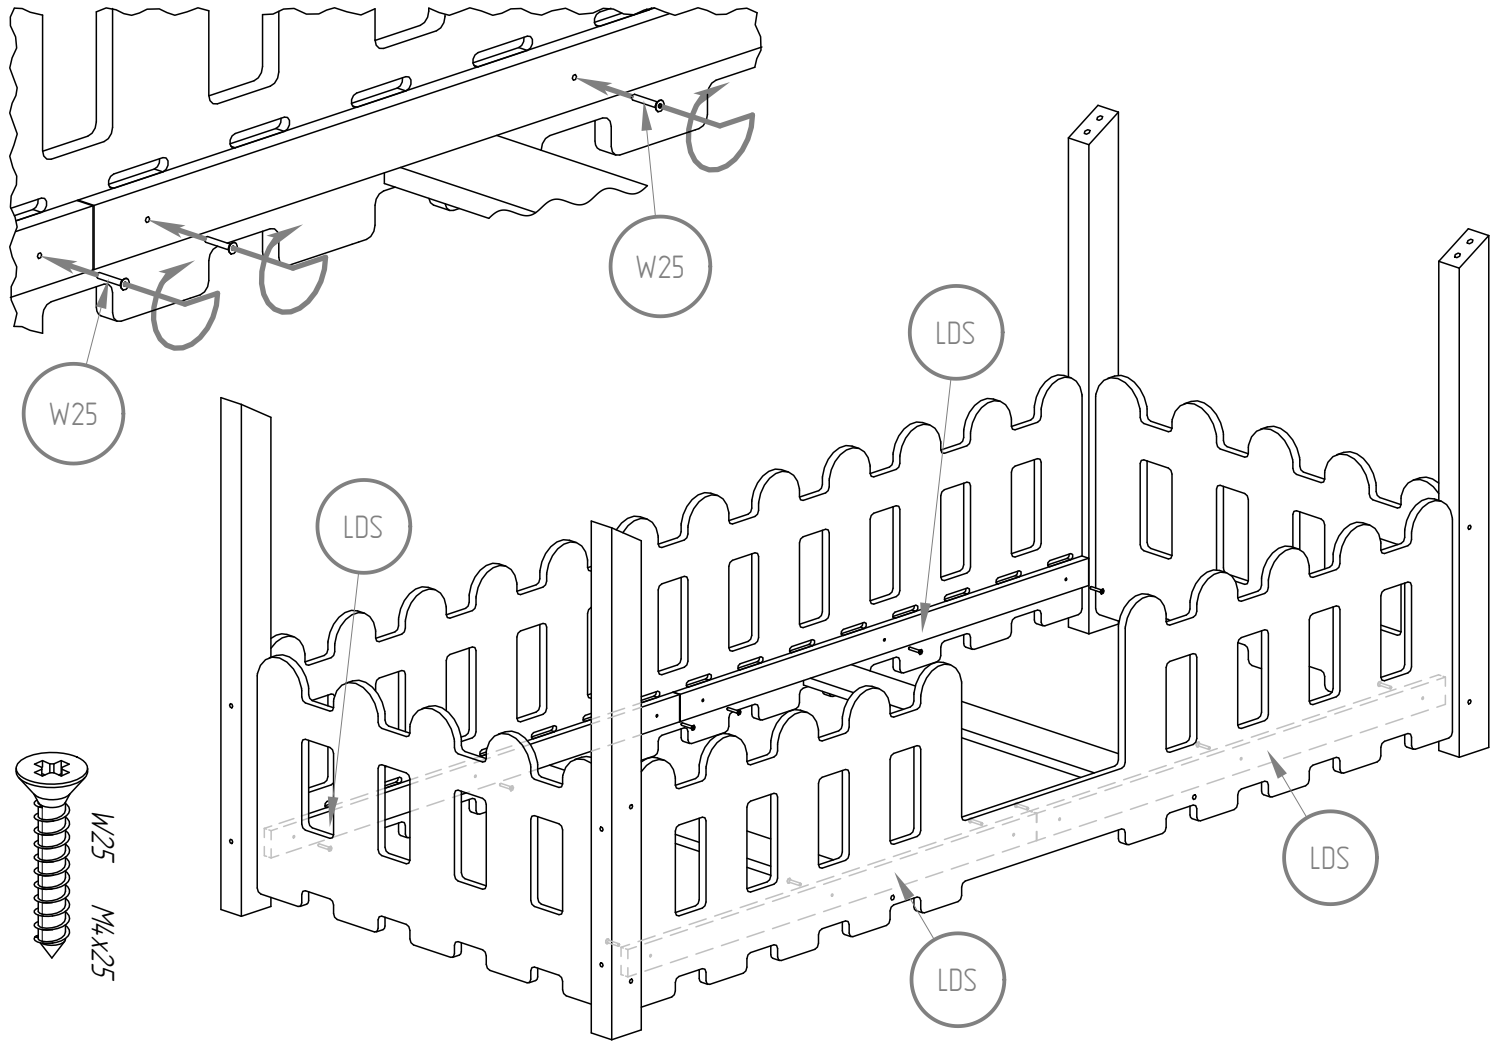

70x140 70x150 70x160 70x170
70x180 70x190 70x200
80x140 80x150 80x160 80x170
80x180 80x190 80x200
90x140 90x150 90x160 90x170
90x180 90x190 90x200

ZIZI S

BD - x1

BDS - x1

BK - x2

SK - x4

NL - x2

NP - x2

B2 - x1

B1 - x2

LDS - x4

LKS - x2

ST - x16

K8
M8x35

NIE SKAKAĆ
NO JUMPING

Wysokość materaca

Mattress height

min. 8 cm

max. 12 cm

WARNING / UWAGA !

- Używać tylko materacy o grubości 8-12 cm.*
- Nie skakać na łóżku.*
- Zakaz przebywania więcej niż jednej osoby na łóżku.*

Części drewniane i plastikowe należy czyścić za pomocą suchej szmatki oraz zwykłych, łagodnych środków do pielęgnacji i czyszczenia surowego drewna.

- Use only mattress with thickness is 8-12 cm height.*
- Prohibit horseplay on bed.*
- Prohibit more than one person on bunk.*

Wooden and plastic parts should be cleaned with a dry cloth and ordinary, mild care and cleaning of raw wood.