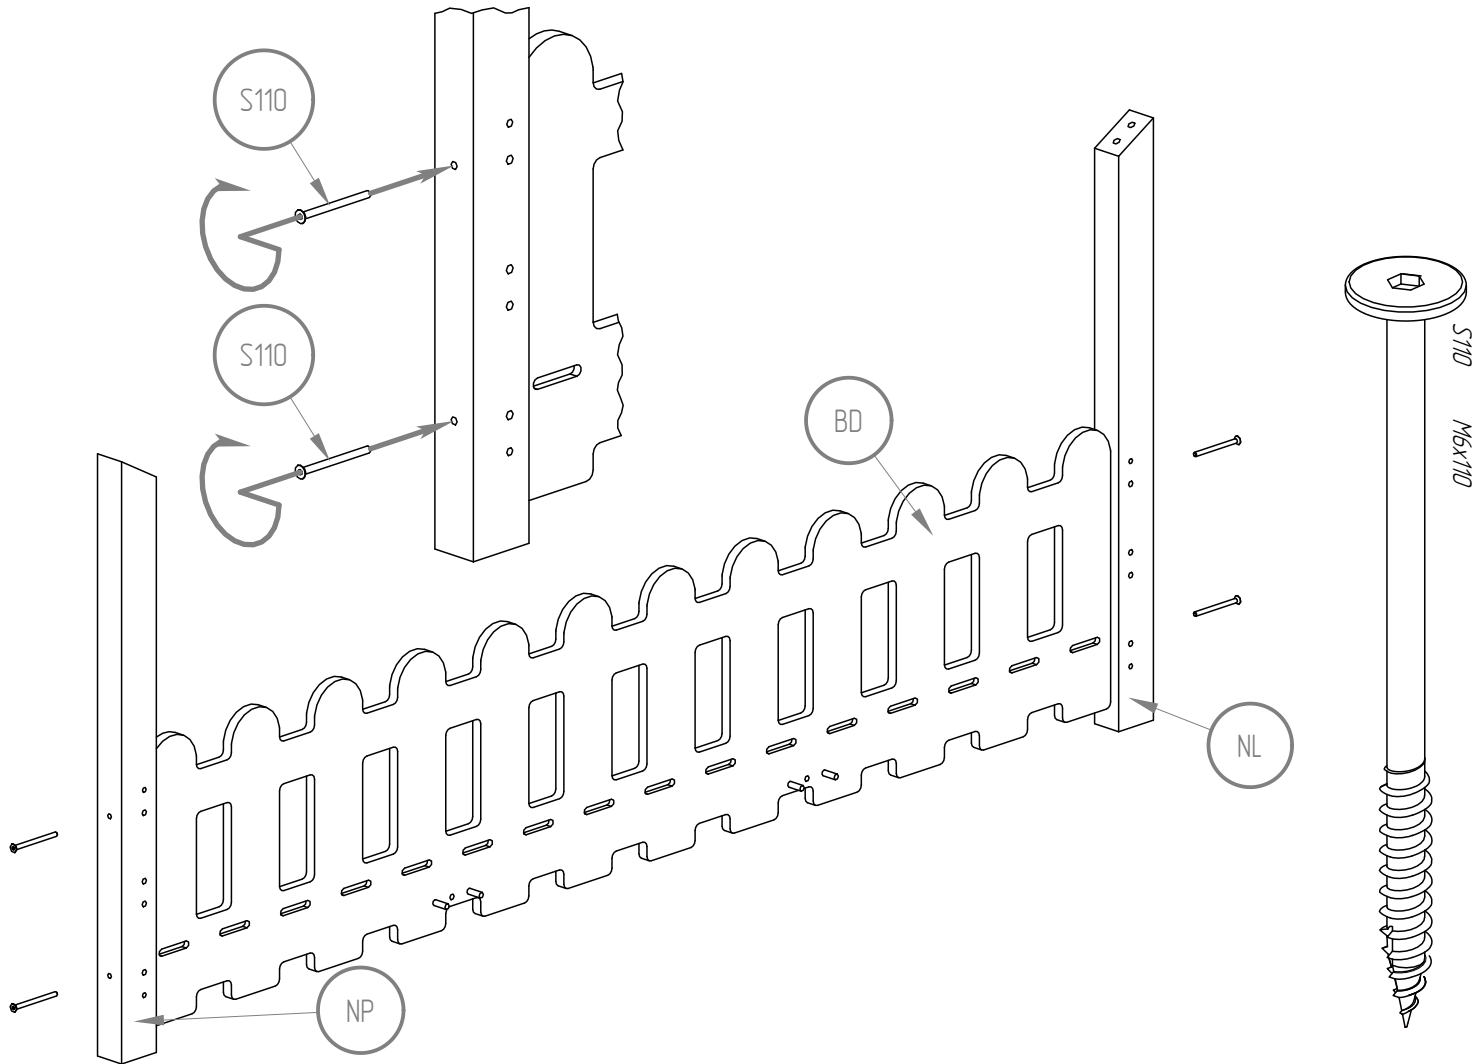

70x140 70x150 70x160 70x170
70x180 70x190 70x200
80x140 80x150 80x160 80x170
80x180 80x190 80x200
90x140 90x150 90x160 90x170
90x180 90x190 90x200

ZIZI S

BD - x1

BDS - x1

BK - x2

SK - x4

NL - x2

NP - x2

B2 - x1

B1 - x2

LDS - x4

LKS - x2

ST - x16

K8
M8x35

NIE SKAKAĆ
NO JUMPING

Wysokość materaca

Mattress height

min. 8 cm

max. 12 cm

WARNING / UWAGA !

- Używać tylko materacy o grubości 8-12 cm.*
- Nie skakać na łóżku.*
- Zakaz przebywania więcej niż jednej osoby na łóżku.*

Części drewniane i plastikowe należy czyścić za pomocą suchej szmatki oraz zwykłych, łagodnych środków do pielęgnacji i czyszczenia surowego drewna.