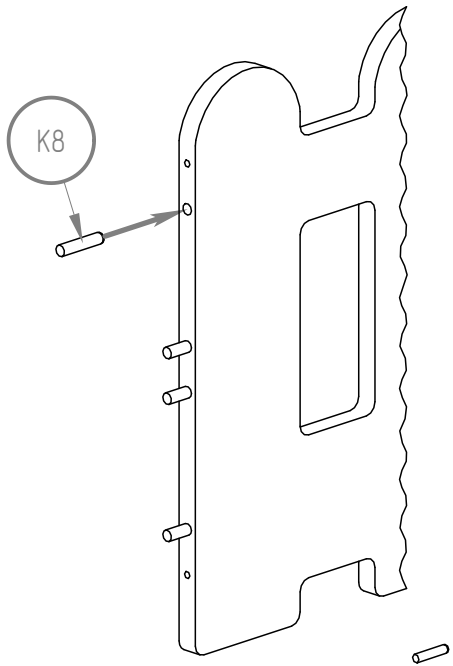

B2 - x1

B1 - x2

LDS - x4

LKS - x2

ST - x16

K8
M8x35

NIE SKAKAĆ
NO JUMPING

Wysokość materaca

Mattress height

min. 8 cm

max. 12 cm

WARNING / UWAGA !

- Używać tylko materacy o grubości 8-12 cm.*
- Nie skakać na łóżku.*
- Zakaz przebywania więcej niż jednej osoby na łóżku.*

Części drewniane i plastikowe należy czyścić za pomocą suchej szmatki oraz zwykłych, łagodnych środków do pielęgnacji i czyszczenia surowego drewna.