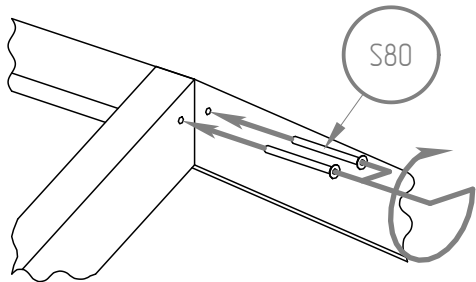

B2 - x1

B1 - x2

LDS - x4

LKS - x2

ST - x16

K8
M8x35

NIE SKAKAĆ
NO JUMPING

Wysokość materaca

Mattress height

min. 8 cm

max. 12 cm

WARNING / UWAGA !

- Używać tylko materacy o grubości 8-12 cm.*
- Nie skakać na łóżku.*
- Zakaz przebywania więcej niż jednej osoby na łóżku.*

Części drewniane i plastikowe należy czyścić za pomocą suchej szmatki oraz zwykłych, łagodnych środków do pielęgnacji i czyszczenia surowego drewna.