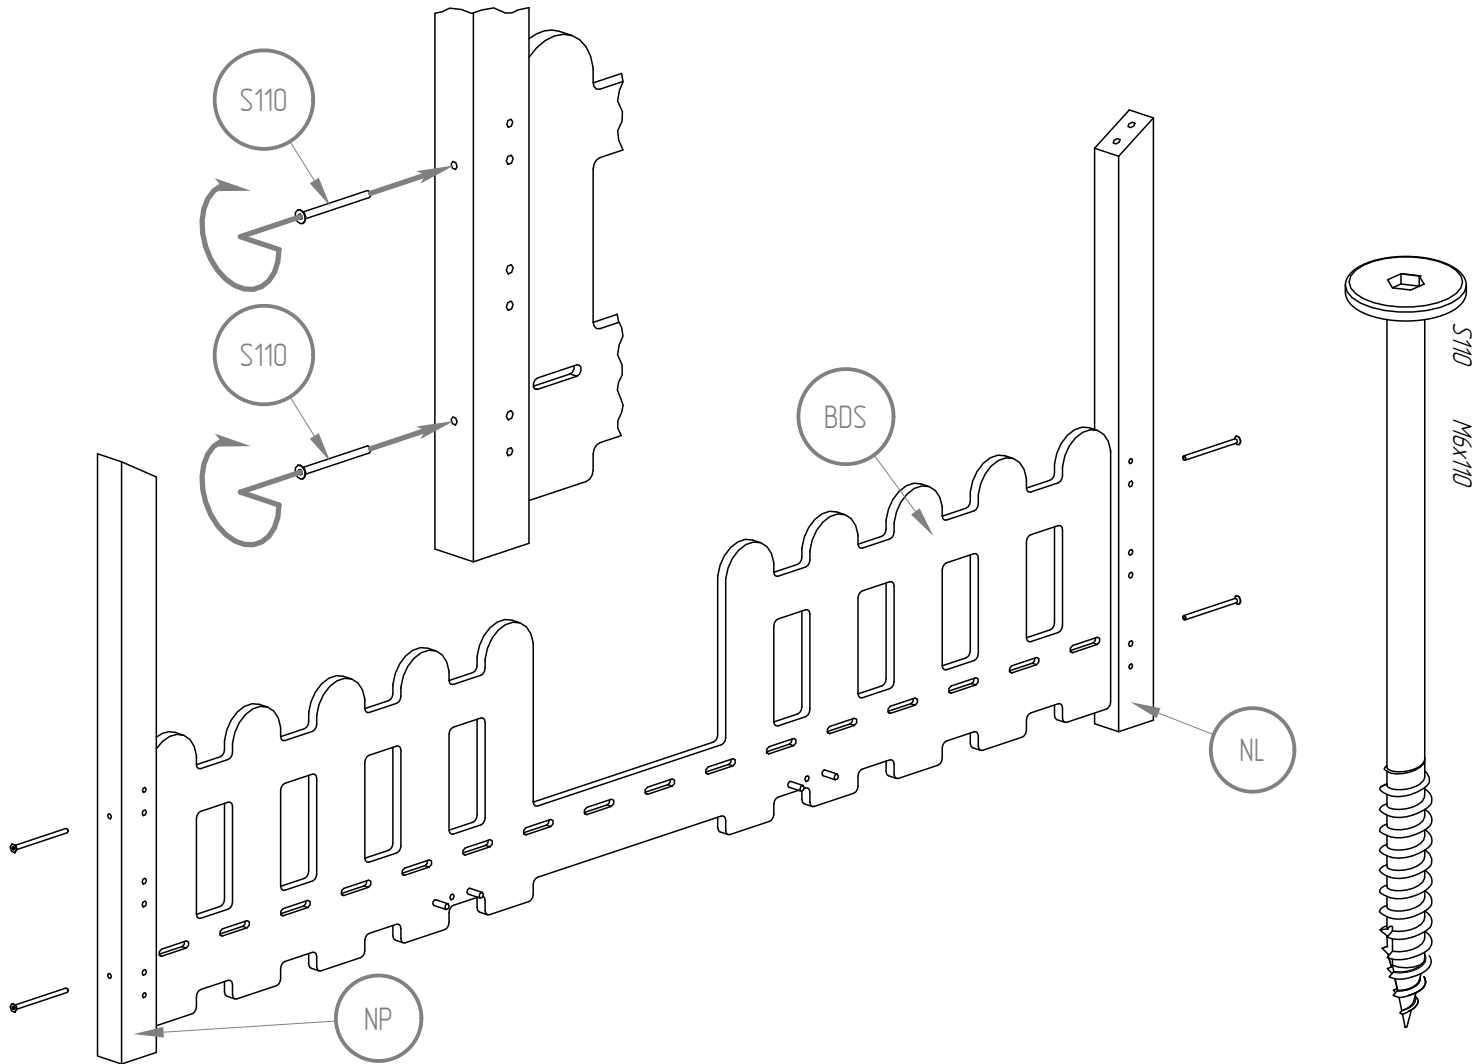

70x140 70x150 70x160 70x170
70x180 70x190 70x200
80x140 80x150 80x160 80x170
80x180 80x190 80x200
90x140 90x150 90x160 90x170
90x180 90x190 90x200

ZIZI S

BD - x1

BDS - x1

BK - x2

SK - x4

NL - x2

NP - x2

B2 - x1

B1 - x2

LDS - x4

LKS - x2

ST - x16

K8
M8x35

NIE SKAKAĆ
NO JUMPING

Wysokość materaca

Mattress height

min. 8 cm

max. 12 cm

WARNING / UWAGA !

- Używać tylko materacy o grubości 8-12 cm.*
- Nie skakać na łóżku.*
- Zakaz przebywania więcej niż jednej osoby na łóżku.*

Części drewniane i plastikowe należy czyścić za pomocą suchej szmatki oraz zwykłych, łagodnych środków do pielęgnacji i czyszczenia surowego drewna.