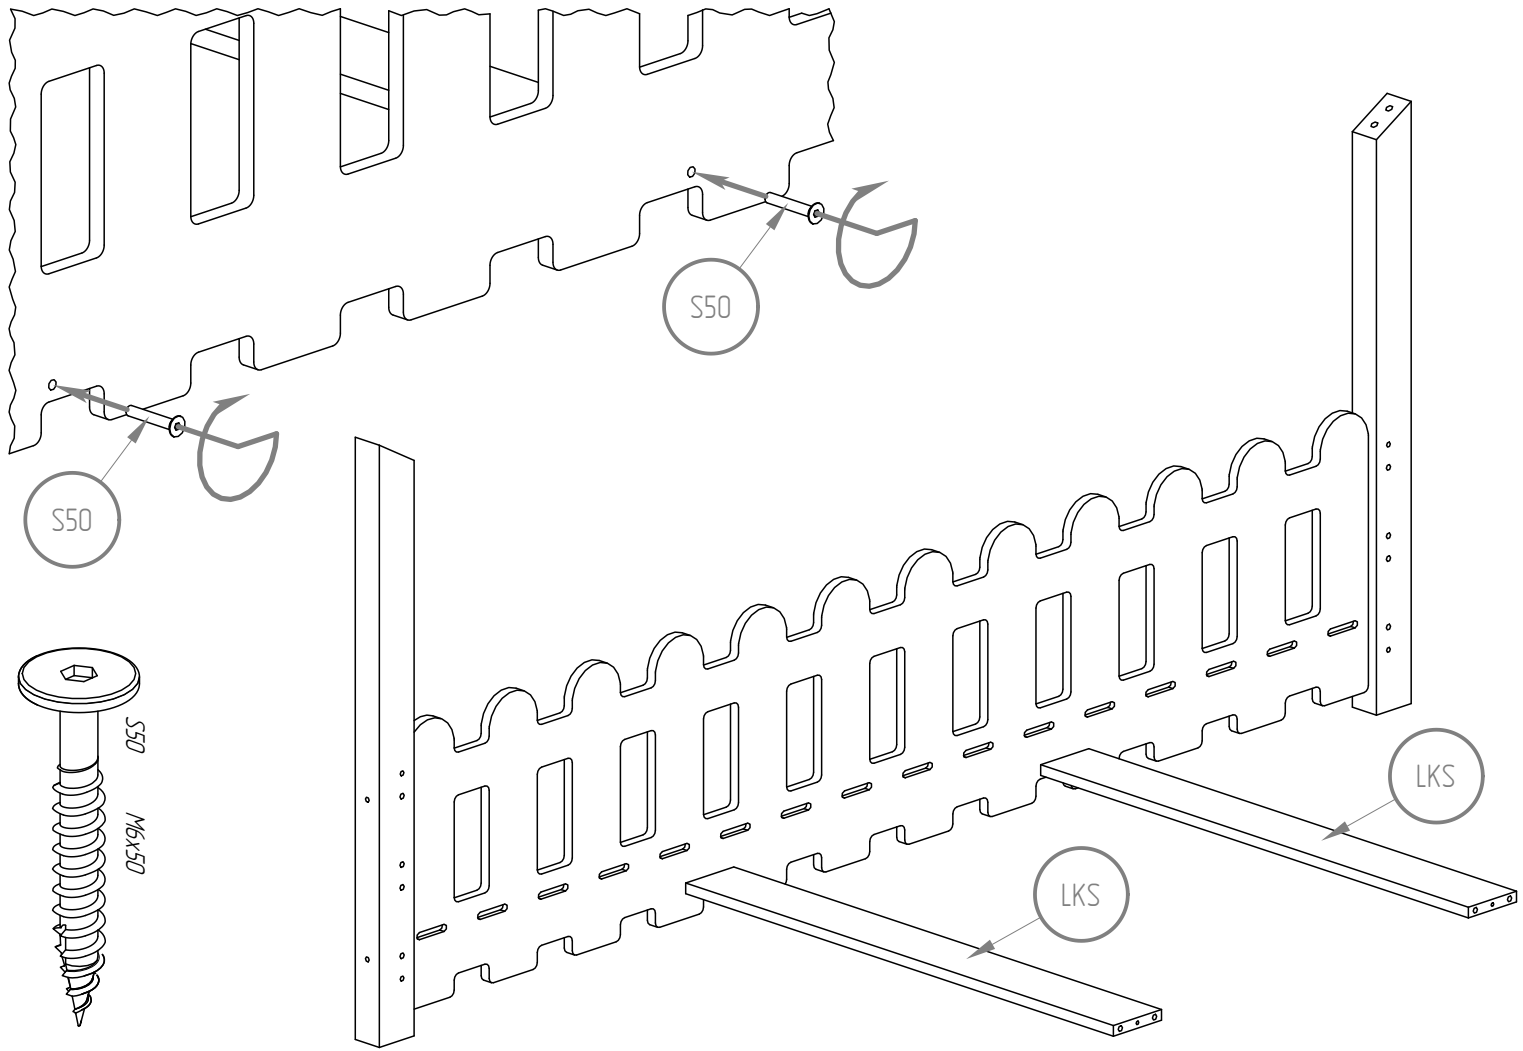

70x140 70x150 70x160 70x170
70x180 70x190 70x200
80x140 80x150 80x160 80x170
80x180 80x190 80x200
90x140 90x150 90x160 90x170
90x180 90x190 90x200

ZIZI S

BD - x1

BDS - x1

BK - x2

SK - x4

NL - x2

NP - x2

B2 - x1

B1 - x2

LDS - x4

LKS - x2

ST - x16

K8
M8x35

NIE SKAKAĆ
NO JUMPING

Wysokość materaca

Mattress height

min. 8 cm

max. 12 cm

WARNING / UWAGA !

- Używać tylko materacy o grubości 8-12 cm.*
- Nie skakać na łóżku.*
- Zakaz przebywania więcej niż jednej osoby na łóżku.*

Części drewniane i plastikowe należy czyścić za pomocą suchej szmatki oraz zwykłych, łagodnych środków do pielęgnacji i czyszczenia surowego drewna.

- Use only mattress with thickness is 8-12 cm height.*
- Prohibit horseplay on bed.*
- Prohibit more than one person on bunk.*

Wooden and plastic parts should be cleaned with a dry cloth and ordinary, mild care and cleaning of raw wood.