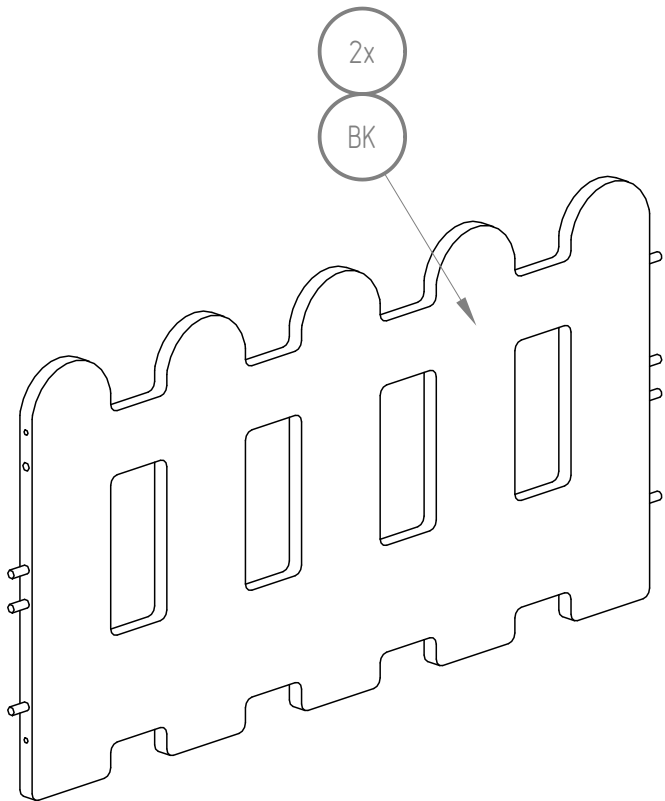

70x140 70x150 70x160 70x170
70x180 70x190 70x200
80x140 80x150 80x160 80x170
80x180 80x190 80x200
90x140 90x150 90x160 90x170
90x180 90x190 90x200

ZIZI S

BD - x1

BDS - x1

BK - x2

SK - x4

NL - x2

NP - x2

B2 - x1

B1 - x2

LDS - x4

LKS - x2

ST - x16

K8
M8x35

NIE SKAKAĆ
NO JUMPING

Wysokość materaca

Mattress height

min. 8 cm

max. 12 cm

WARNING / UWAGA !

- Używać tylko materacy o grubości 8-12 cm.*
- Nie skakać na łóżku.*
- Zakaz przebywania więcej niż jednej osoby na łóżku.*

Części drewniane i plastikowe należy czyścić za pomocą suchej szmatki oraz zwykłych, łagodnych środków do pielęgnacji i czyszczenia surowego drewna.