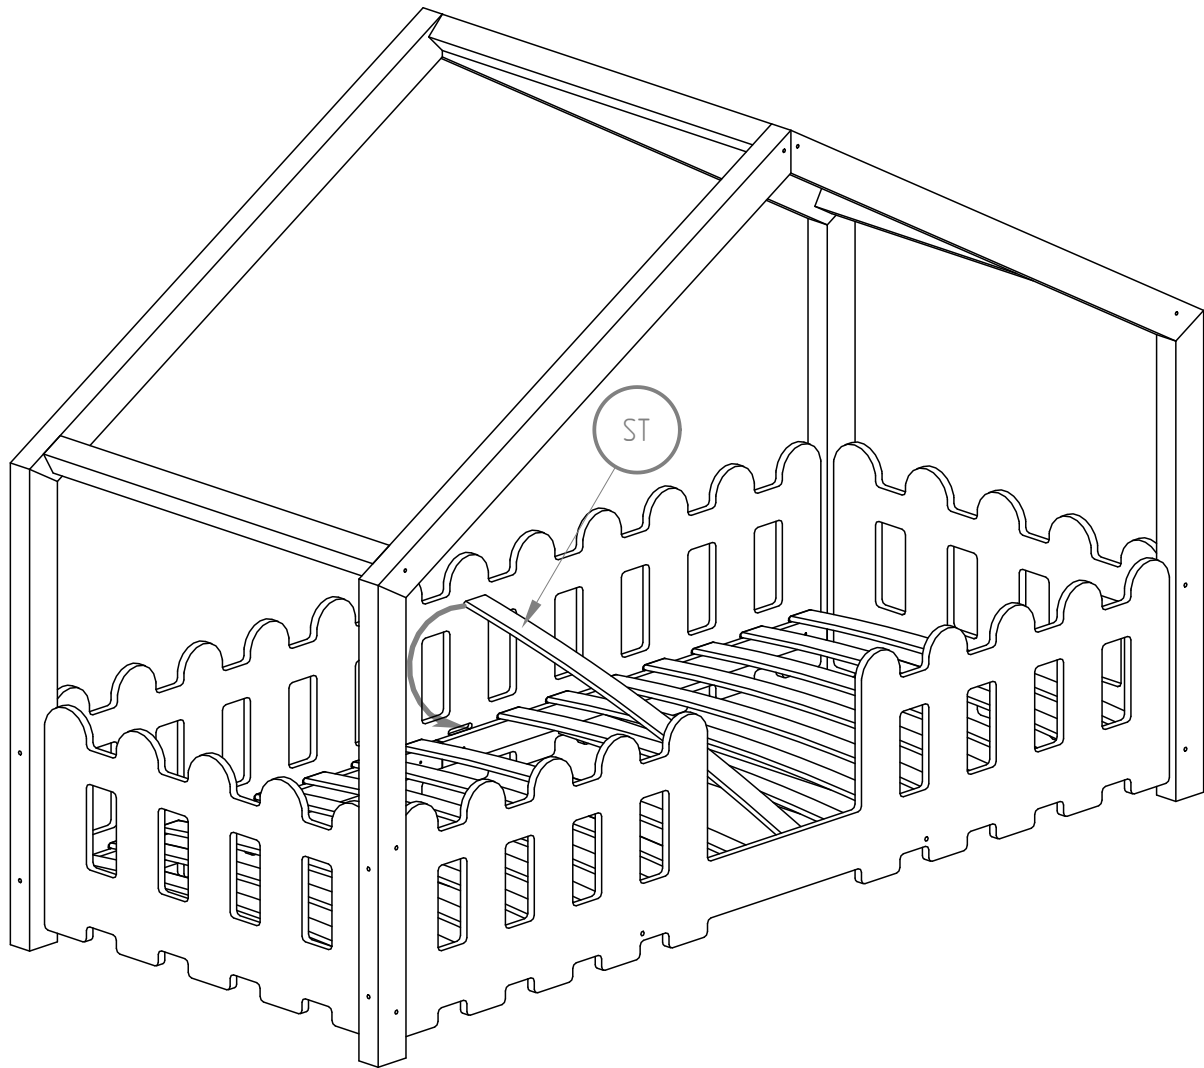

70x140 70x150 70x160 70x170
70x180 70x190 70x200
80x140 80x150 80x160 80x170
80x180 80x190 80x200
90x140 90x150 90x160 90x170
90x180 90x190 90x200

ZIZI S

BD - x1

BDS - x1

BK - x2

SK - x4

NL - x2

NP - x2

B2 - x1

B1 - x2

LDS - x4

LKS - x2

ST - x16

K8
M8x35

NIE SKAKAĆ
NO JUMPING

Wysokość materaca

Mattress height

min. 8 cm

max. 12 cm

WARNING / UWAGA !

- Używać tylko materacy o grubości 8-12 cm.*
- Nie skakać na łóżku.*
- Zakaz przebywania więcej niż jednej osoby na łóżku.*

Części drewniane i plastikowe należy czyścić za pomocą suchej szmatki oraz zwykłych, łagodnych środków do pielęgnacji i czyszczenia surowego drewna.