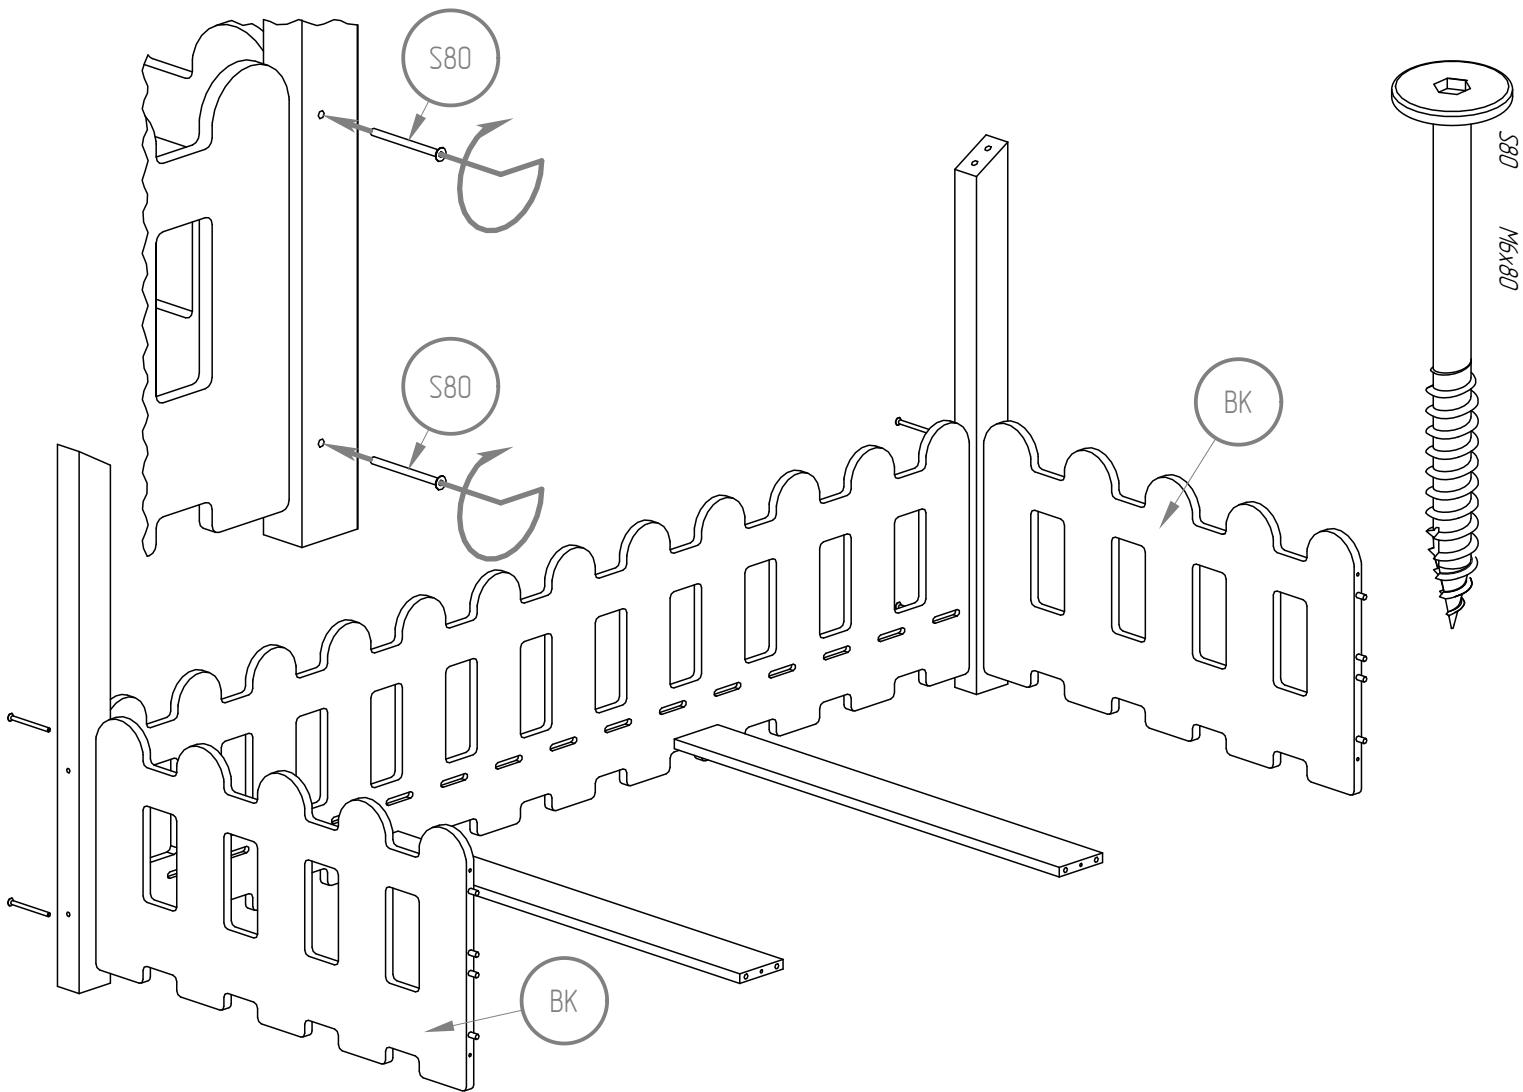

70x140 70x150 70x160 70x170
70x180 70x190 70x200
80x140 80x150 80x160 80x170
80x180 80x190 80x200
90x140 90x150 90x160 90x170
90x180 90x190 90x200

ZIZI S

BD - x1

BDS - x1

BK - x2

SK - x4

NL - x2

NP - x2

B2 - x1

B1 - x2

LDS - x4

LKS - x2

ST - x16

K8
M8x35

NIE SKAKAĆ
NO JUMPING

Wysokość materaca

Mattress height

min. 8 cm

max. 12 cm

WARNING / UWAGA !

- Używać tylko materacy o grubości 8-12 cm.*
- Nie skakać na łóżku.*
- Zakaz przebywania więcej niż jednej osoby na łóżku.*

Części drewniane i plastikowe należy czyścić za pomocą suchej szmatki oraz zwykłych, łagodnych środków do pielęgnacji i czyszczenia surowego drewna.