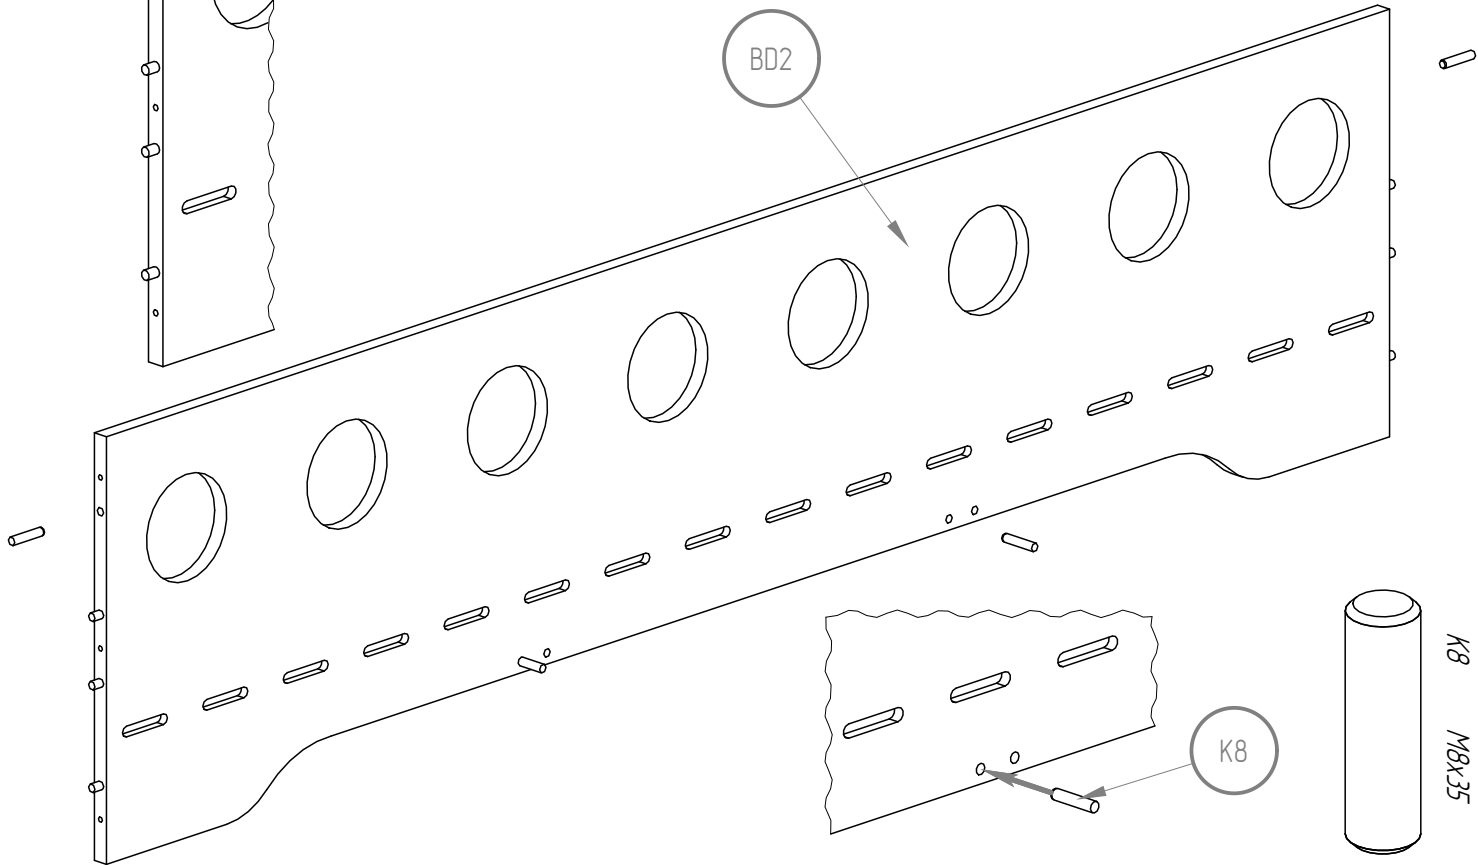

KIKI 5P

70x140 70x150 70x160 70x170

70x180 70x190 70x200

80x140 80x150 80x160 80x170

80x180 80x190 80x200

90x140 90x150 90x160 90x170

90x180 90x190 90x200

Holes for a bed lenght over 170 cm

KIKI 1

- BD1 - x1
- BD2 - x1
- BK1 - x1
- BK2 - x1
- LDS - x4
- LKS - x2/3
- ST - x16

K8

BD2

K8

K8
M8x35

** for a bed length over 170 cm*

** for a bed length over 170 cm*

S50

S50

S50

M6x50

BK1

BK2

NIE SKAKAĆ
NO JUMPING

Wysokość materaca