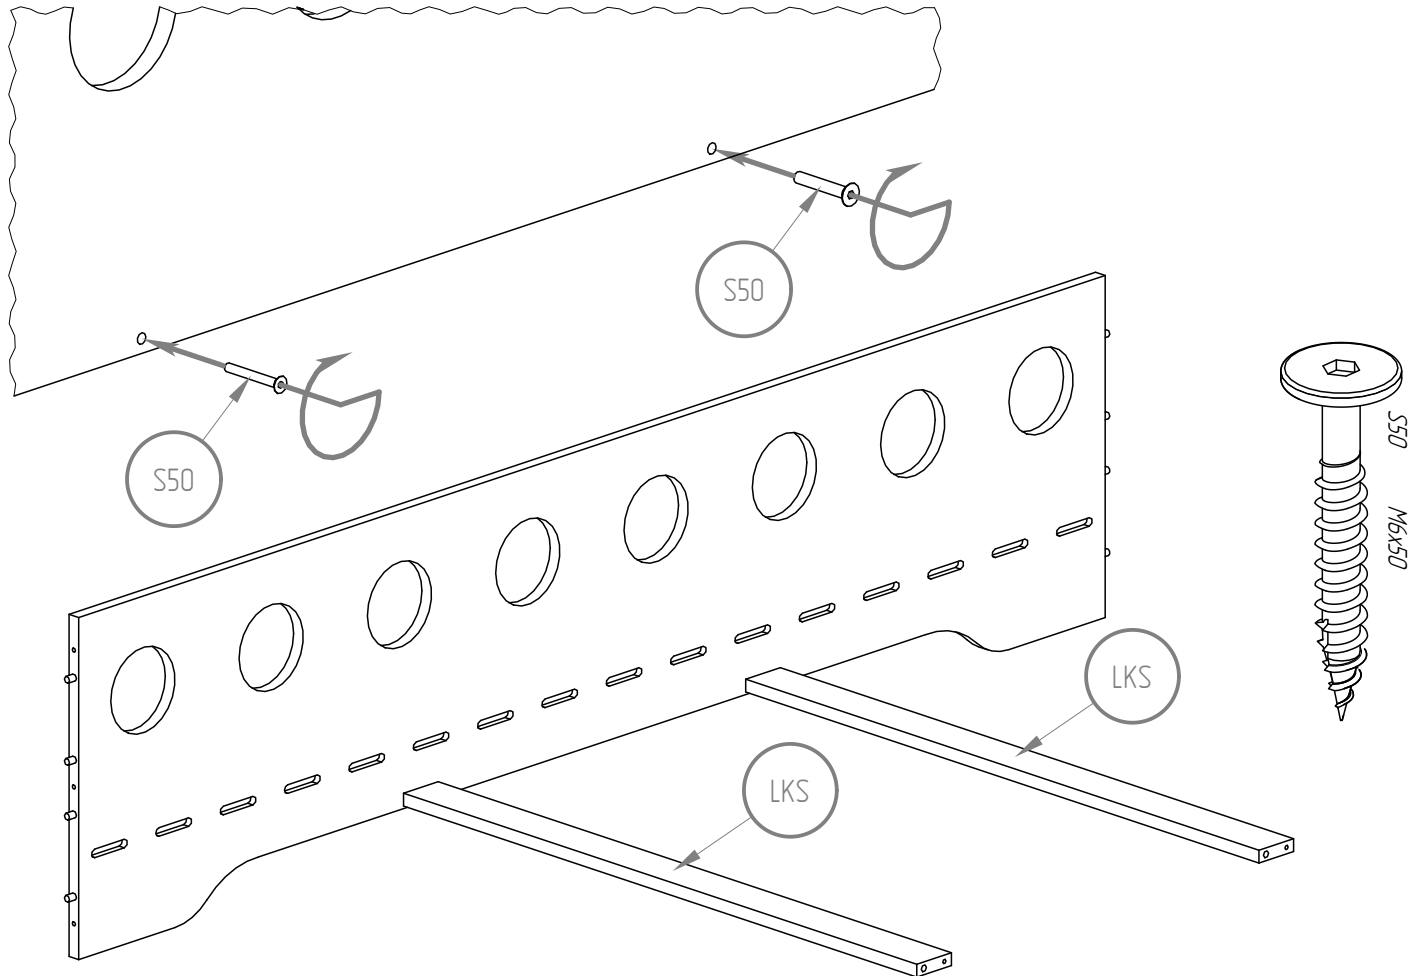

KIKI 5P

70x140 70x150 70x160 70x170

70x180 70x190 70x200

80x140 80x150 80x160 80x170

80x180 80x190 80x200

90x140 90x150 90x160 90x170

90x180 90x190 90x200

Holes for a bed lenght over 170 cm

KIKI 1

- BD1 - x1
- BD2 - x1
- BK1 - x1
- BK2 - x1
- LDS - x4
- LKS - x2/3
- ST - x16

K8

BD2

K8

K8
M8x35

** for a bed length over 170 cm*

** for a bed length over 170 cm*

S50

S50

S50

M6x50

BK1

BK2

NIE SKAKAĆ
NO JUMPING

Wysokość materaca