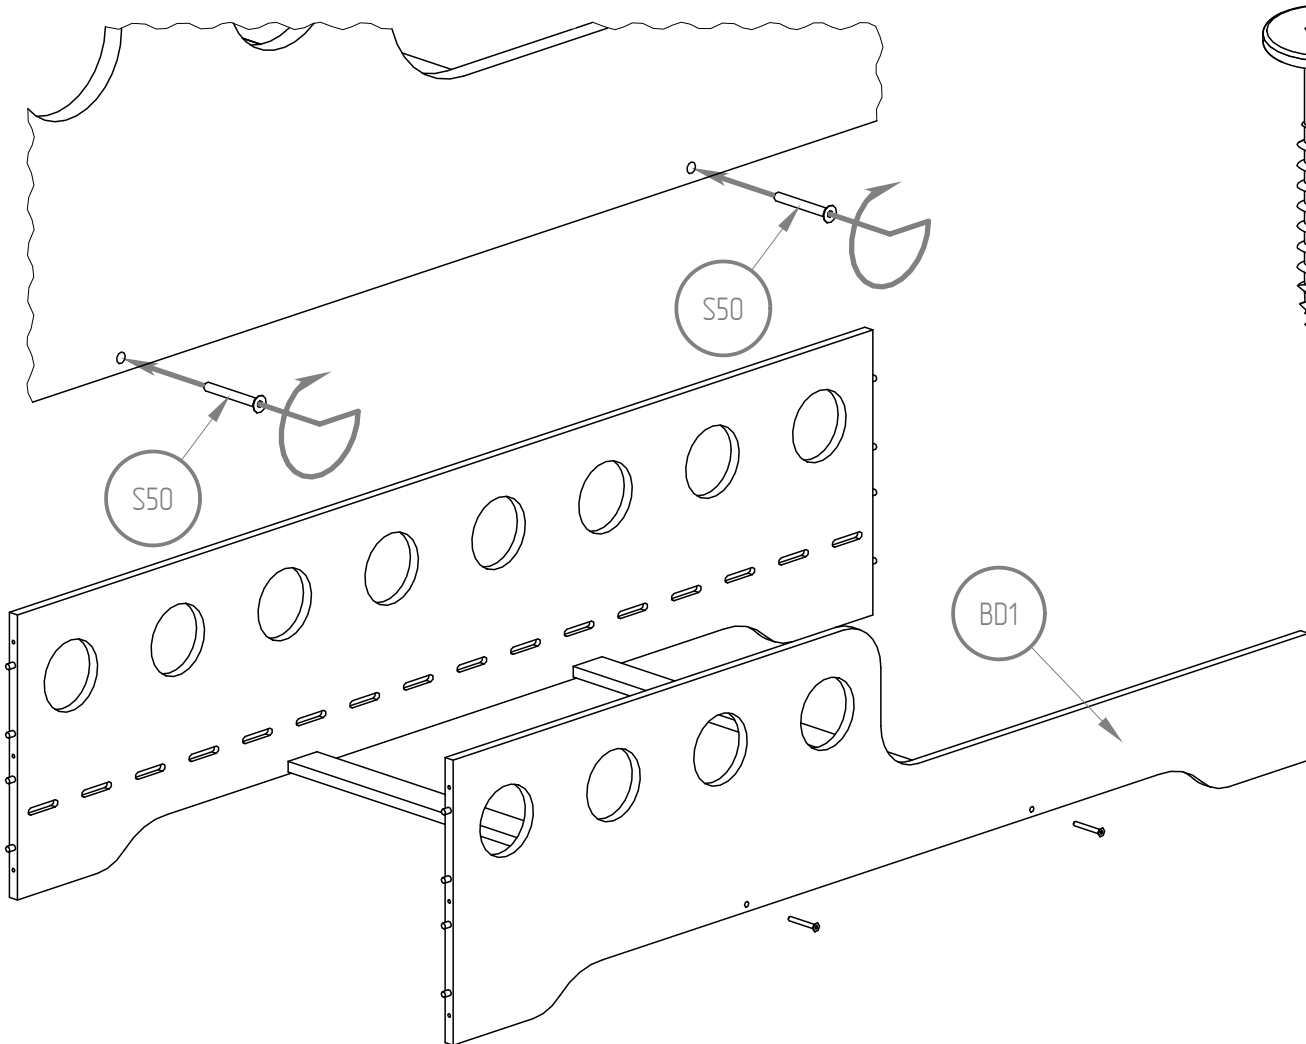

KIKI 5P

70x140 70x150 70x160 70x170

70x180 70x190 70x200

80x140 80x150 80x160 80x170

80x180 80x190 80x200

90x140 90x150 90x160 90x170

90x180 90x190 90x200

Holes for a bed lenght over 170 cm

KIKI 1

- BD1 - x1
- BD2 - x1
- BK1 - x1
- BK2 - x1
- LDS - x4
- LKS - x2/3
- ST - x16

K8

BD2

K8

K8
M8x35

** for a bed length over 170 cm*

** for a bed length over 170 cm*

S50

S50

S50

M6x50

BK1

BK2

NIE SKAKAĆ
NO JUMPING

Wysokość materaca