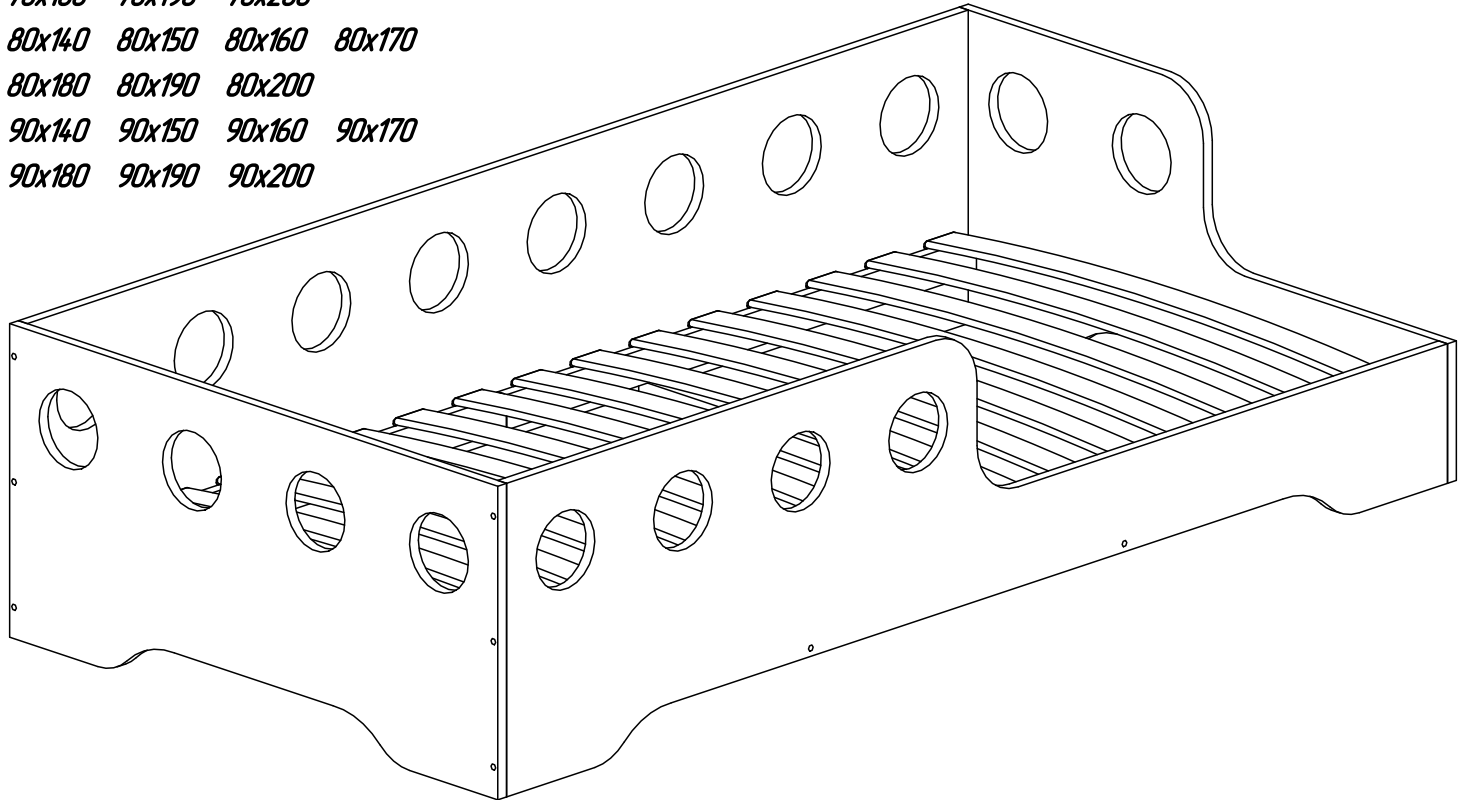

KIKI 5P

70x140 70x150 70x160 70x170

70x180 70x190 70x200

80x140 80x150 80x160 80x170

80x180 80x190 80x200

90x140 90x150 90x160 90x170

90x180 90x190 90x200

Holes for a bed lenght over 170 cm

KIKI 1

- BD1 - x1
- BD2 - x1
- BK1 - x1
- BK2 - x1
- LDS - x4
- LKS - x2/3
- ST - x16

K8

BD2

K8

K8
M8x35

** for a bed length over 170 cm*

** for a bed length over 170 cm*

S50

S50

S50

M6x50

BK1

BK2

NIE SKAKAĆ
NO JUMPING

Wysokość materaca