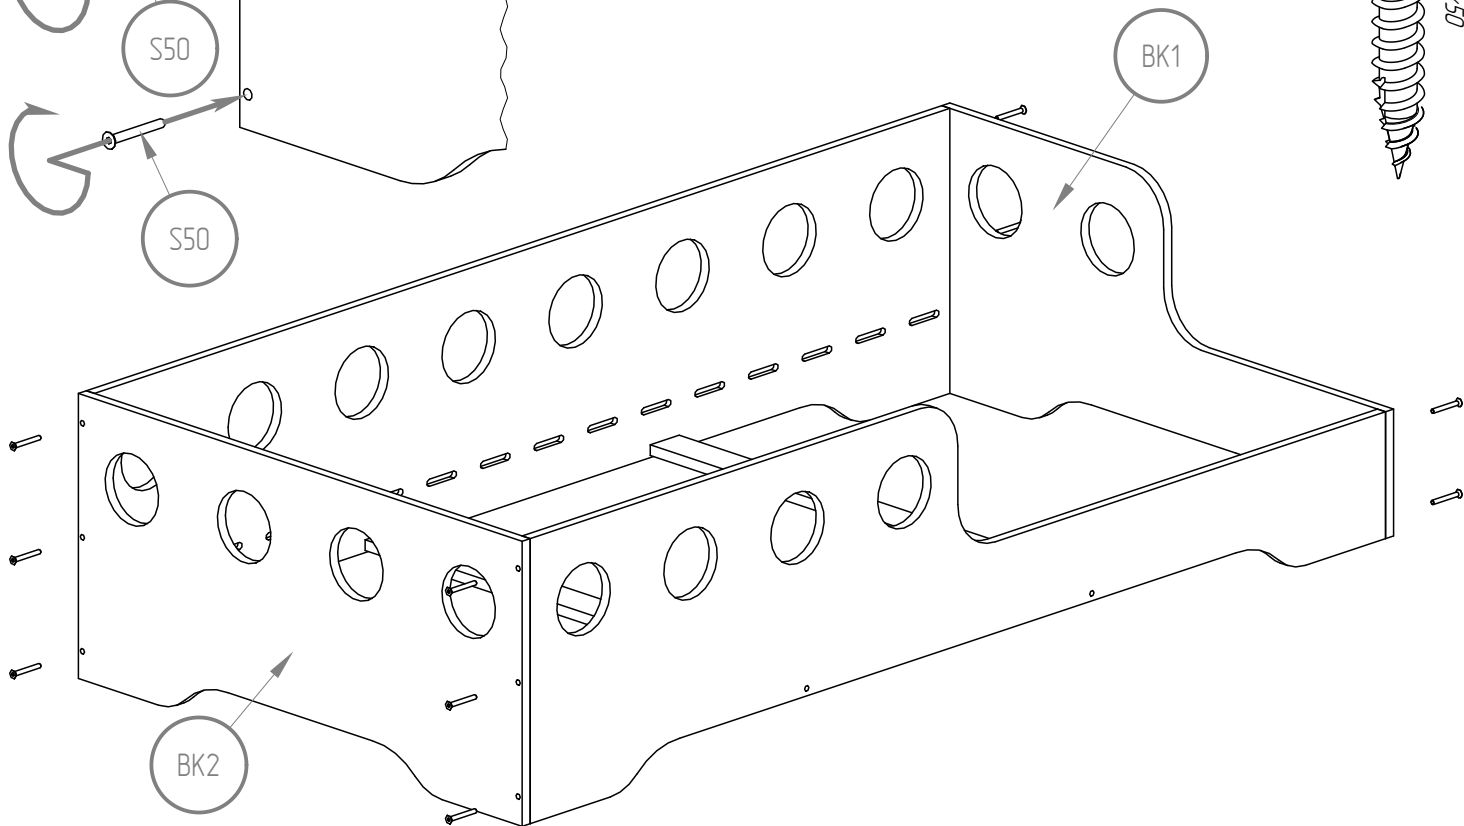

KIKI 5P

70x140 70x150 70x160 70x170

70x180 70x190 70x200

80x140 80x150 80x160 80x170

80x180 80x190 80x200

90x140 90x150 90x160 90x170

90x180 90x190 90x200

Holes for a bed lenght over 170 cm

KIKI 1

- BD1 - x1
- BD2 - x1
- BK1 - x1
- BK2 - x1
- LDS - x4
- LKS - x2/3
- ST - x16

K8

BD2

K8

K8
M8x35

** for a bed length over 170 cm*

** for a bed length over 170 cm*

S50

S50

S50

M6x50

BK1

BK2

NIE SKAKAĆ
NO JUMPING

Wysokość materaca