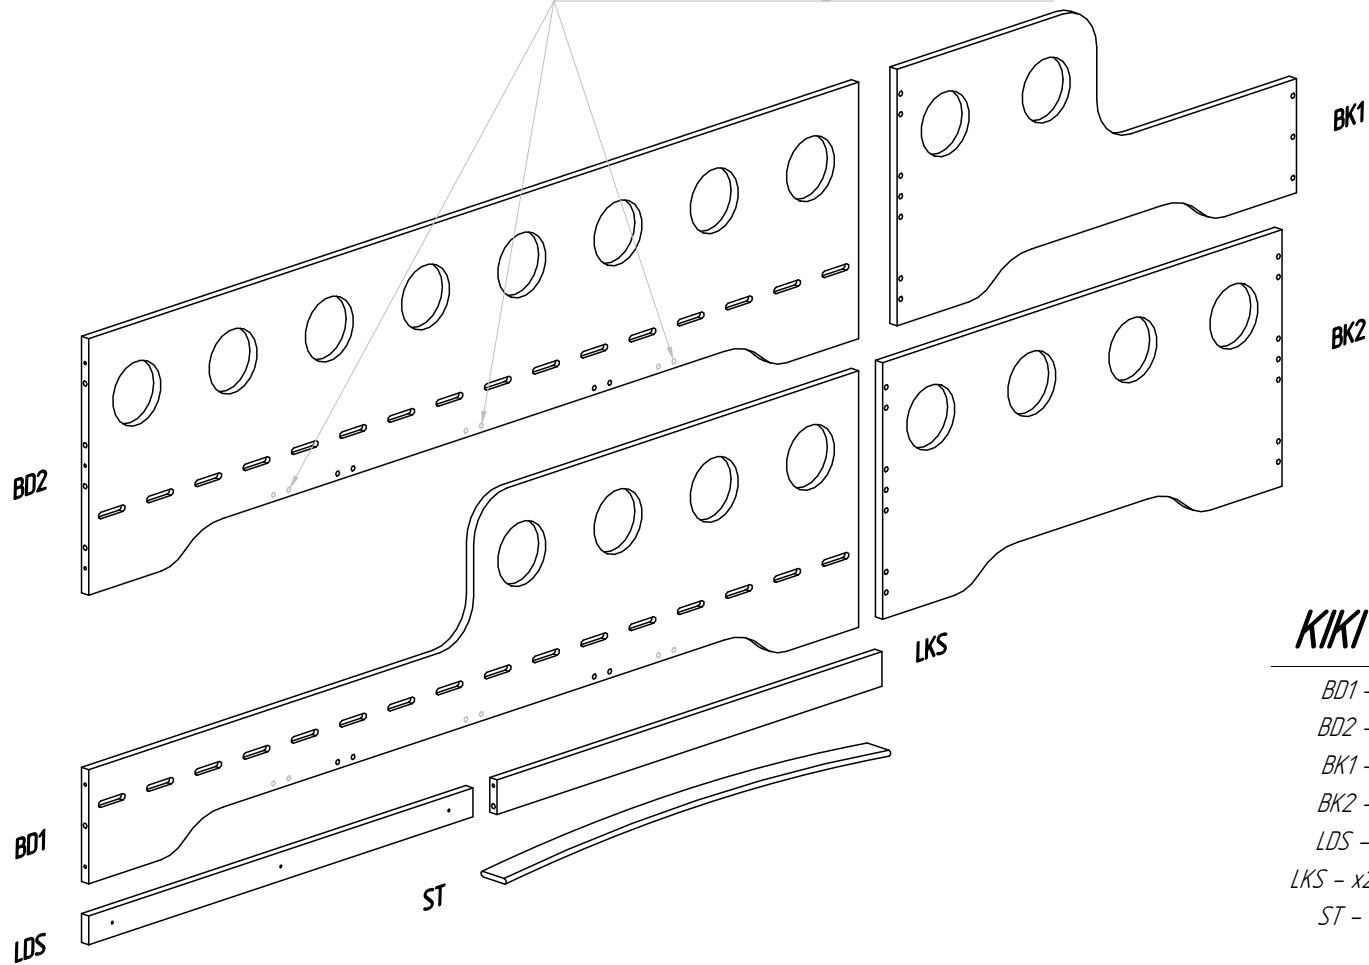

KIKI 5P

70x140 70x150 70x160 70x170

70x180 70x190 70x200

80x140 80x150 80x160 80x170

80x180 80x190 80x200

90x140 90x150 90x160 90x170

90x180 90x190 90x200

Holes for a bed lenght over 170 cm

KIKI 1

- BD1 - x1
- BD2 - x1
- BK1 - x1
- BK2 - x1
- LDS - x4
- LKS - x2/3
- ST - x16

K8

BD2

K8

K8
M8x35

** for a bed length over 170 cm*

** for a bed length over 170 cm*

S50

S50

S50

M6x50

BK1

BK2

NIE SKAKAĆ
NO JUMPING

Wysokość materaca