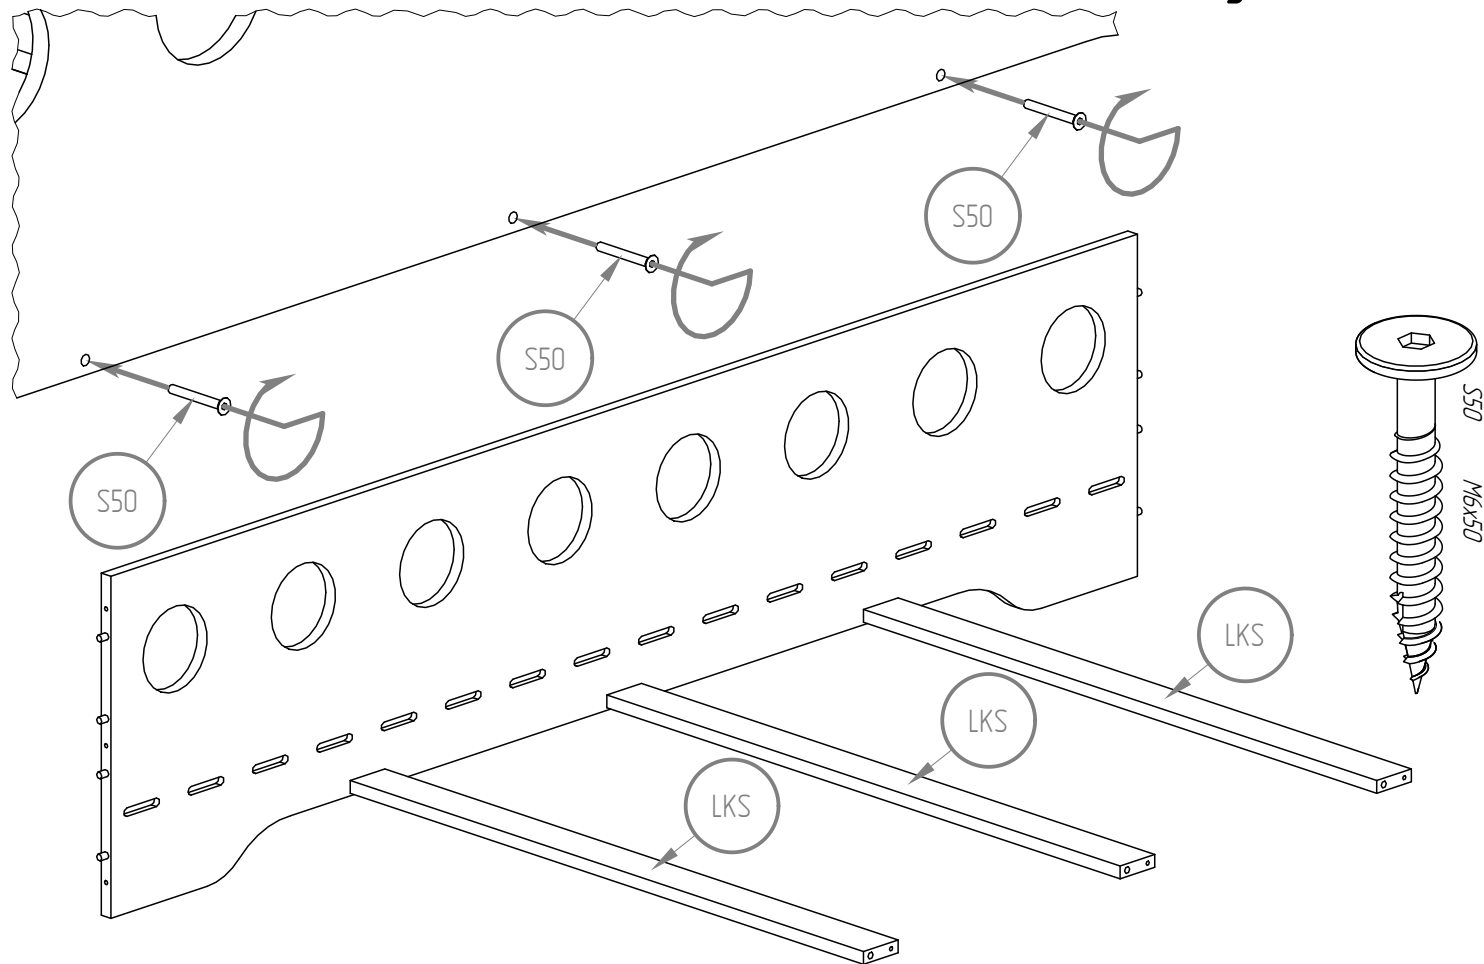

KIKI 5P

70x140 70x150 70x160 70x170

70x180 70x190 70x200

80x140 80x150 80x160 80x170

80x180 80x190 80x200

90x140 90x150 90x160 90x170

90x180 90x190 90x200

Holes for a bed lenght over 170 cm

KIKI 1

- BD1 - x1
- BD2 - x1
- BK1 - x1
- BK2 - x1
- LDS - x4
- LKS - x2/3
- ST - x16

K8

BD2

K8

K8
M8x35

** for a bed length over 170 cm*

** for a bed length over 170 cm*

S50

S50

S50

M6x50

BK1

BK2

NIE SKAKAĆ
NO JUMPING

Wysokość materaca