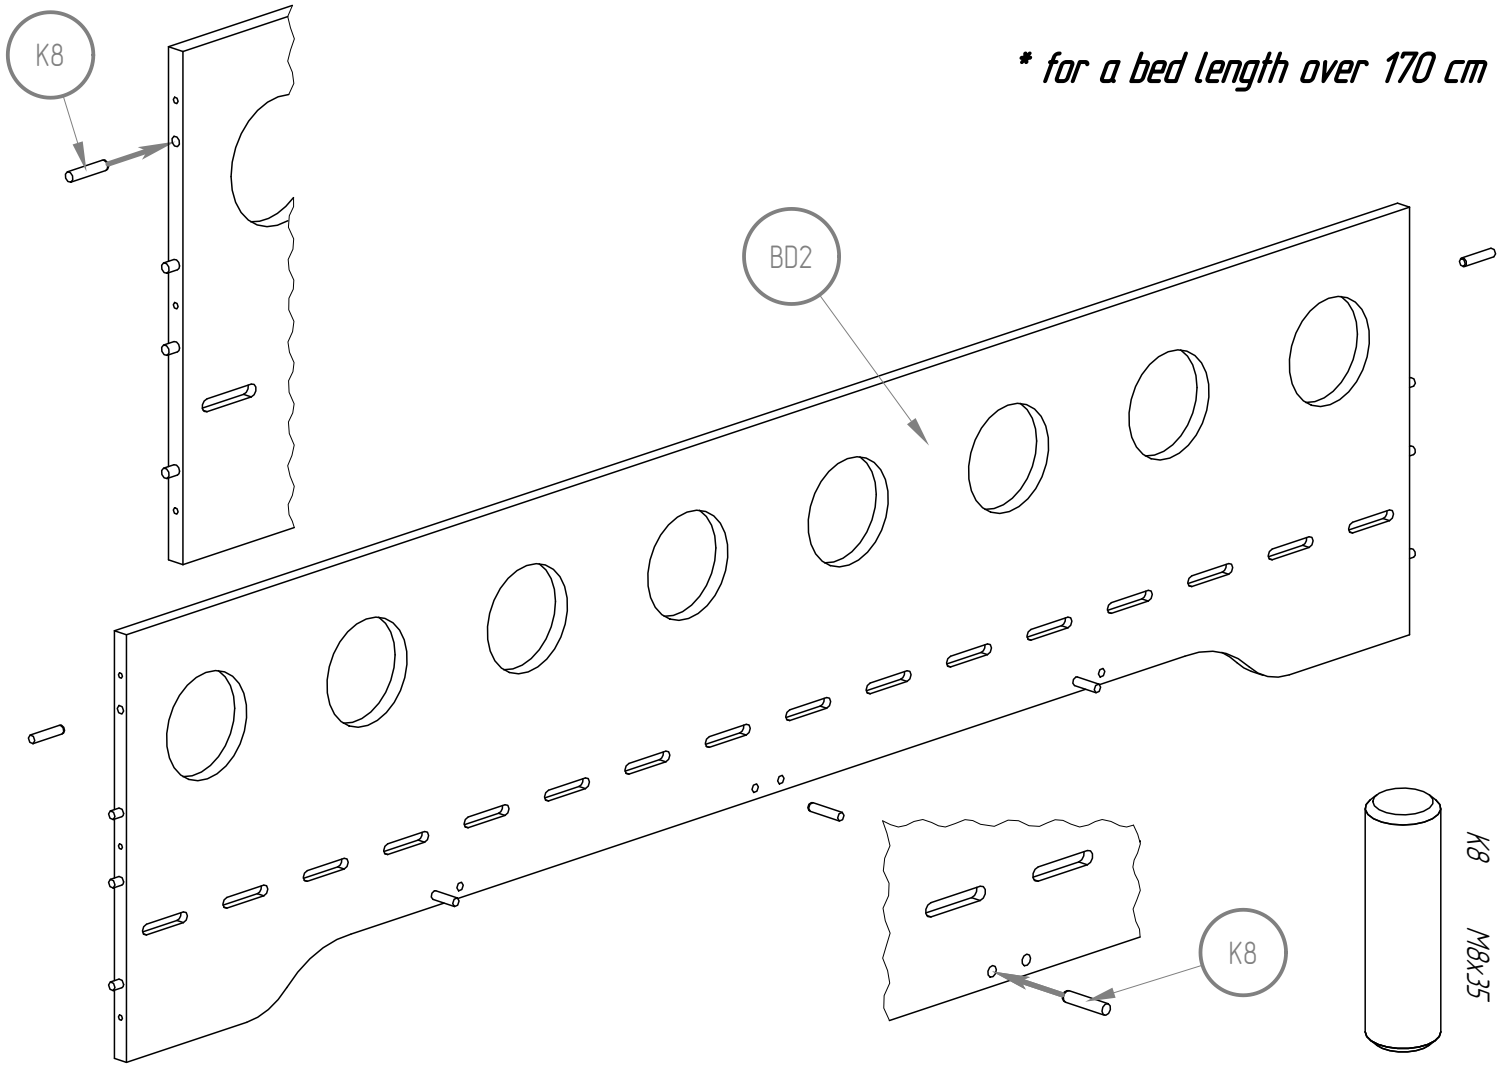

KIKI 5P

70x140 70x150 70x160 70x170

70x180 70x190 70x200

80x140 80x150 80x160 80x170

80x180 80x190 80x200

90x140 90x150 90x160 90x170

90x180 90x190 90x200

Holes for a bed lenght over 170 cm

KIKI 1

- BD1 - x1
- BD2 - x1
- BK1 - x1
- BK2 - x1
- LDS - x4
- LKS - x2/3
- ST - x16

K8

BD2

K8

K8
M8x35

** for a bed length over 170 cm*

** for a bed length over 170 cm*

S50

S50

S50

M6x50

BK1

BK2

NIE SKAKAĆ
NO JUMPING

Wysokość materaca