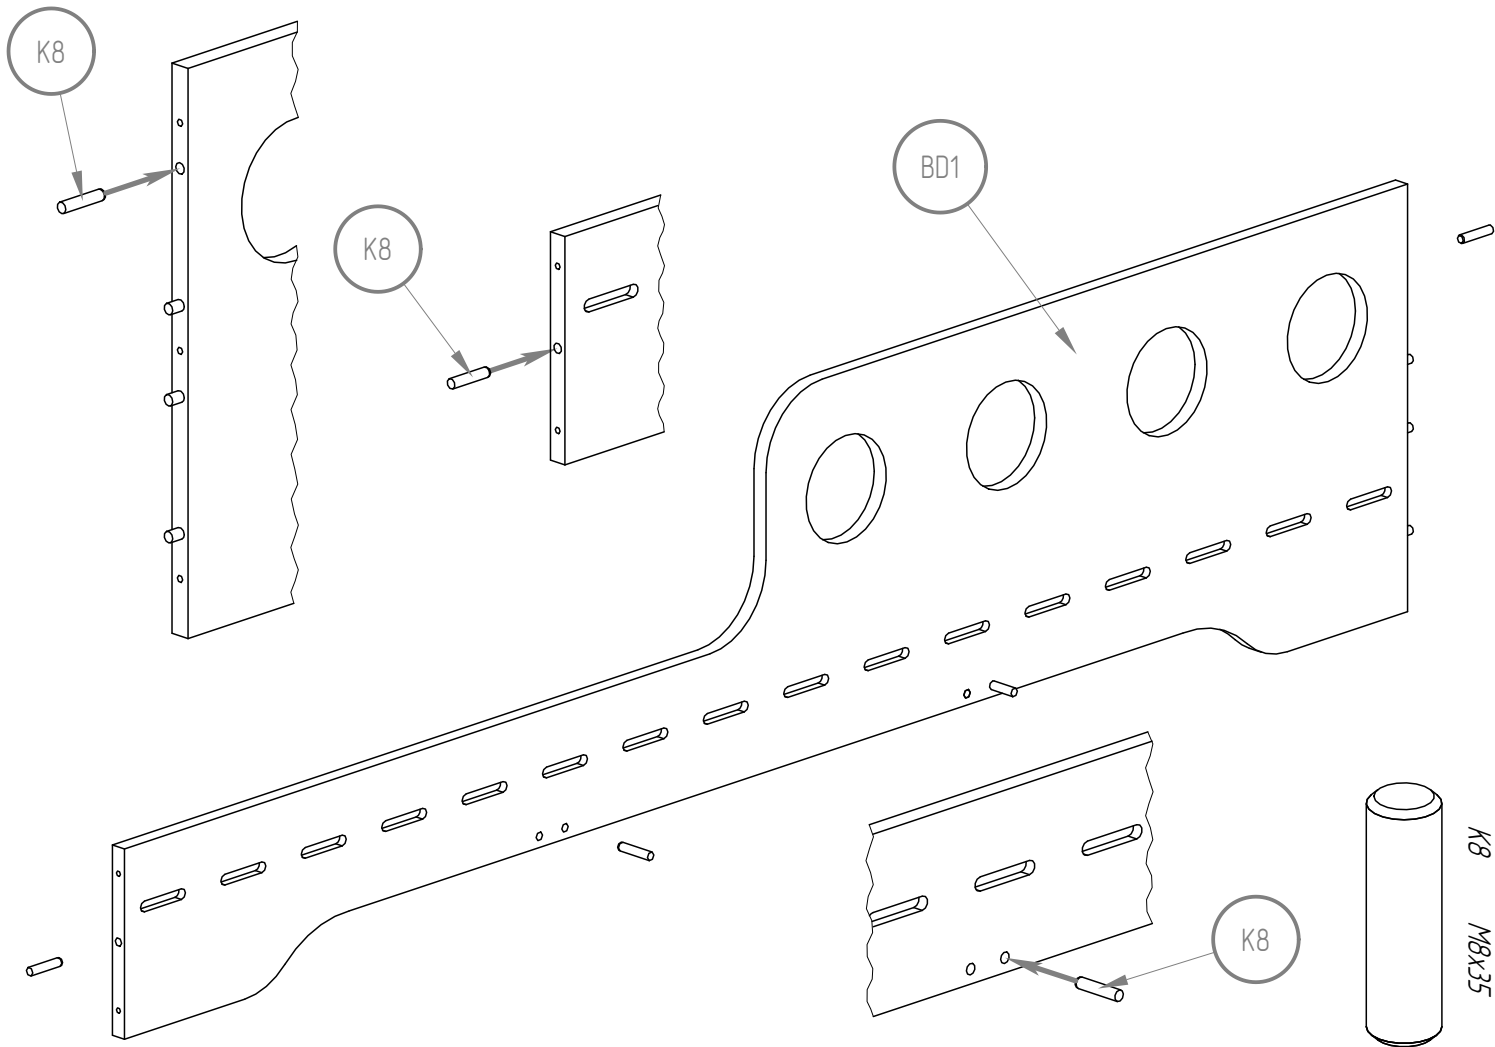

KIKI 5P

70x140 70x150 70x160 70x170

70x180 70x190 70x200

80x140 80x150 80x160 80x170

80x180 80x190 80x200

90x140 90x150 90x160 90x170

90x180 90x190 90x200

Holes for a bed lenght over 170 cm

KIKI 1

- BD1 - x1
- BD2 - x1
- BK1 - x1
- BK2 - x1
- LDS - x4
- LKS - x2/3
- ST - x16

K8

BD2

K8

K8
M8x35

** for a bed length over 170 cm*

** for a bed length over 170 cm*

S50

S50

S50

M6x50

BK1

BK2

NIE SKAKAĆ
NO JUMPING

Wysokość materaca