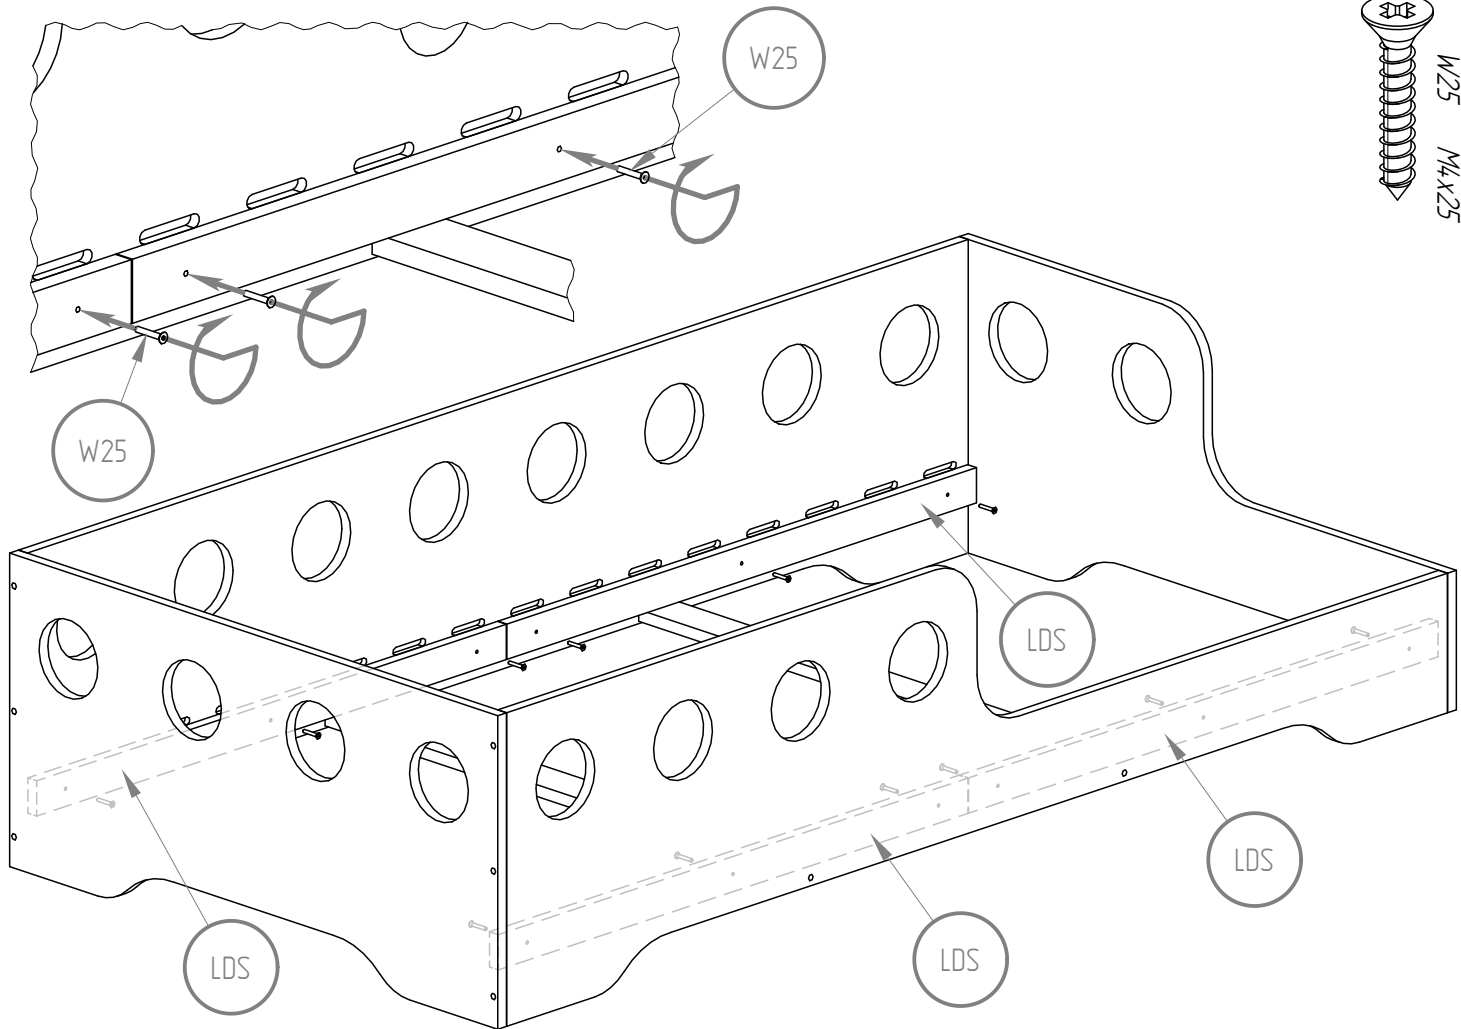

KIKI 1

- BD1 - x1
- BD2 - x1
- BK1 - x1
- BK2 - x1
- LDS - x4
- LKS - x2/3
- ST - x16

K8

BD2

K8

K8
M8x35

** for a bed length over 170 cm*

** for a bed length over 170 cm*

S50

S50

S50

M6x50

BK1

BK2

NIE SKAKAĆ
NO JUMPING

Wysokość materaca

Mattress height

min. 8 cm

max. 12 cm

WARNING / UWAGA !

- Używać tylko materacy o grubości 8-12 cm.*
- Nie skakać na łóżku.*
- Zakaz przebywania więcej niż jednej osoby na łóżku.*

Części drewniane i plastikowe należy czyścić za pomocą suchej szmatki oraz zwykłych, łagodnych środków do pielęgnacji i czyszczenia surowego drewna.